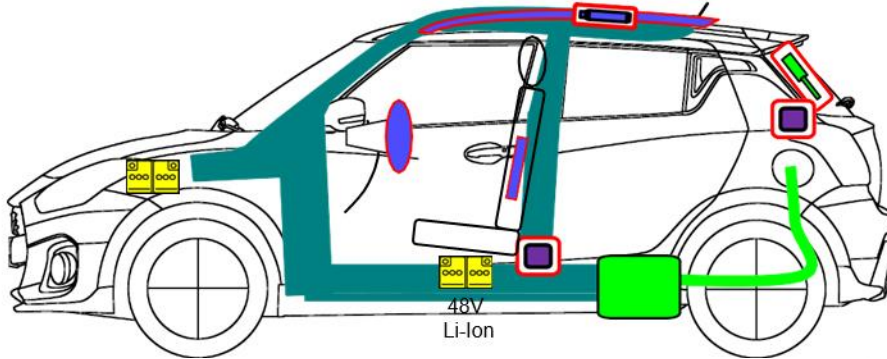

SUZUKI SWIFT SPORT HYBRID

K14D 48V SHVS

2021-01

	Poduszka powietrzna		Generator gazowy		Napinacz pasa bezpieczeństwa		48 V Akumulator Litowo-Ionowy
	Moduł sterujący SRS		Amortyzator gazowy		Elementy ze stali o podwyższonej wytrzymałości		Zbiornik paliwa
	Akumulator kwasowo-olowiowy 12 V						