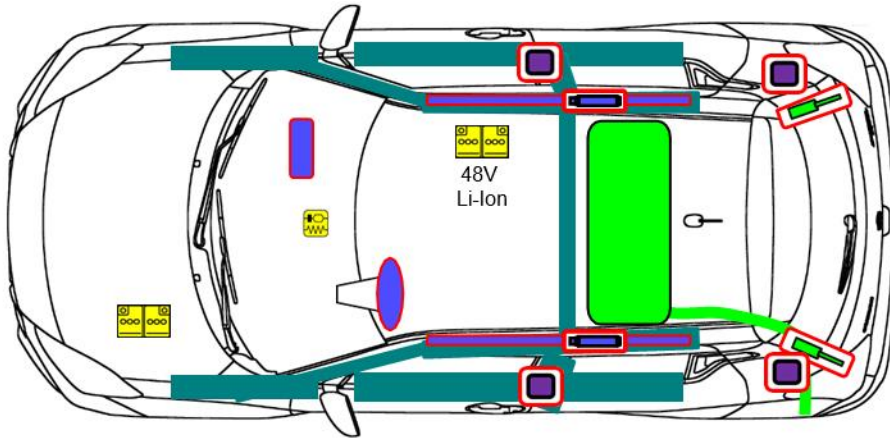

SUZUKI SWIFT SPORT HYBRID

K14D 48V SHVS

2021-01

	Poduszka powietrzna		Generator gazowy		Napinacz pasa bezpieczeństwa		48 V Akumulator Litowo-Ionowy
	Moduł sterujący SRS		Amortyzator gazowy		Elementy ze stali o podwyższonej wytrzymałości		Zbiornik paliwa
	Akumulator kwasowo-olowiowy 12 V						