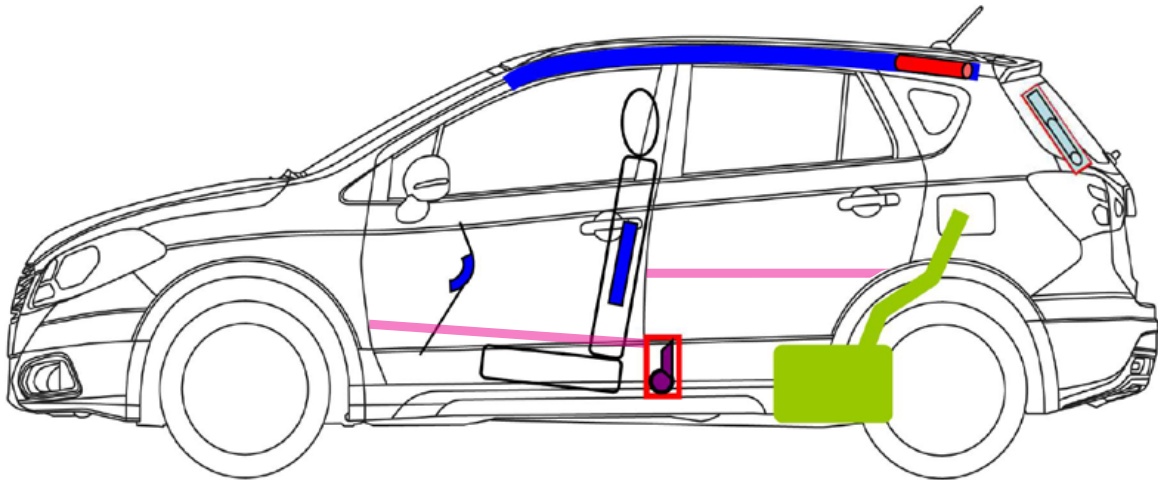

Suzuki SX4 S-Cross
Typ: JY
 od 2013
 5- drzwiowy

	poduszka powietrzna		poduszka chroniąca kolana		generator gazowy
	napinacz pasa bezpieczeństwa		zbiornik paliwa		moduł sterujący
	akumulator		amortyzator gazowy		wzmocnienie boczne w drzwiach