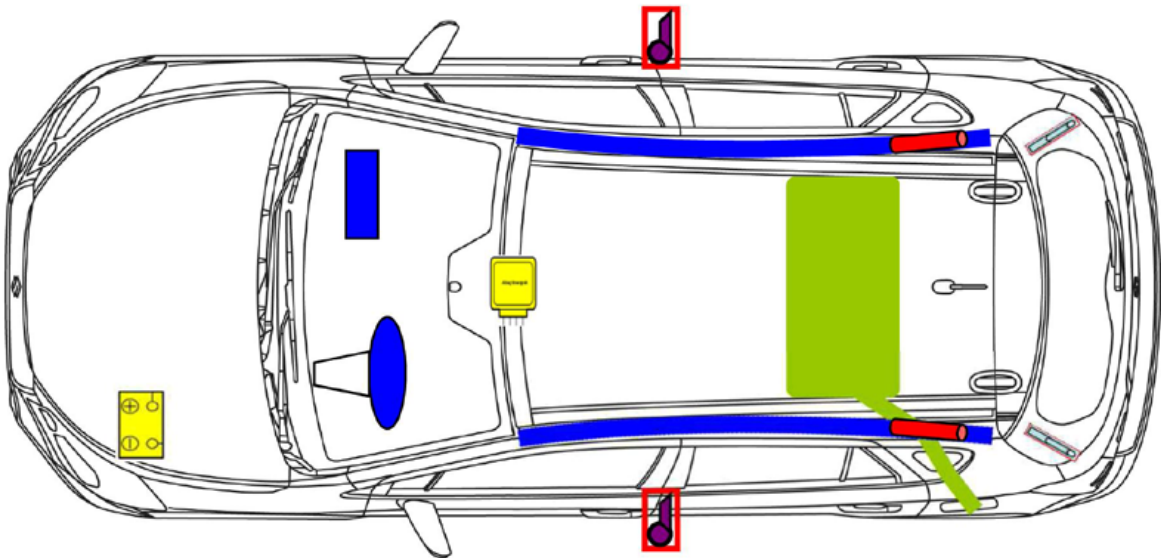

Suzuki SX4 S-Cross
Typ: JY
 od 2013
 5- drzwiowy

	poduszka powietrzna		poduszka chroniąca kolana		generator gazowy
	napinacz pasa bezpieczeństwa		zbiornik paliwa		moduł sterujący
	akumulator		amortyzator gazowy		wzmocnienie boczne w drzwiach