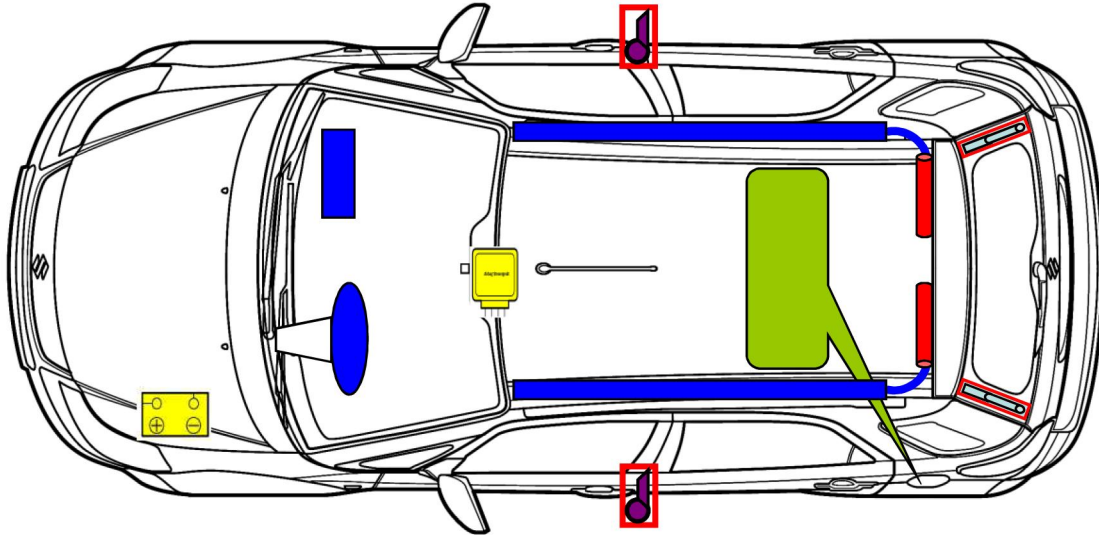

Suzuki SX4
Typ: EY / GY
 od 2005
 5- drzwiowy

	poduszka powietrzna		poduszka chroniąca kolana		generator gazowy
	napinacz pasa bezpieczeństwa		zbiornik paliwa		moduł sterujący
	akumulator		amortyzator gazowy		