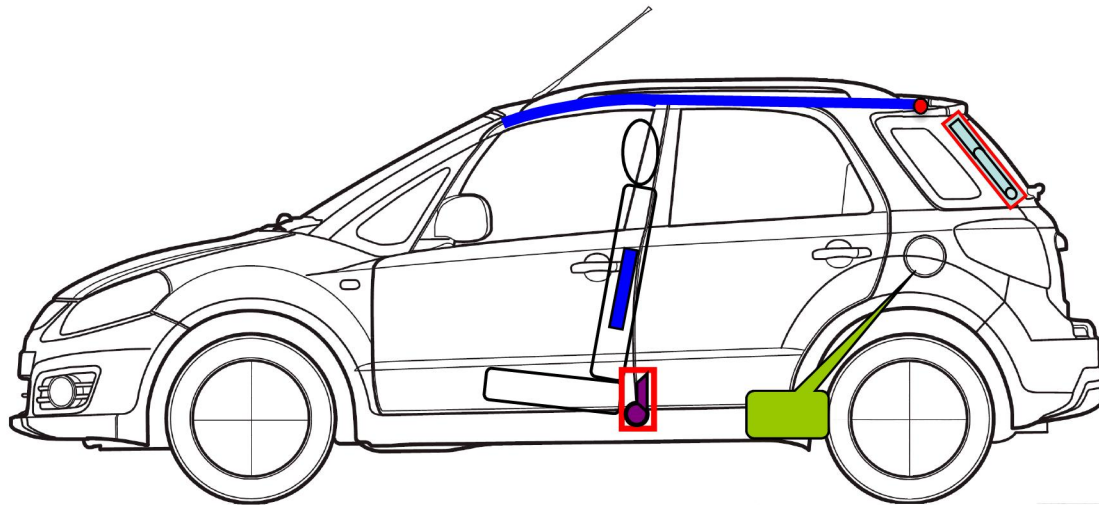

Suzuki SX4
Typ: EY / GY
 od 2005
 5- drzwiowy

	poduszka powietrzna		poduszka chroniąca kolana		generator gazowy
	napinacz pasa bezpieczeństwa		zbiornik paliwa		moduł sterujący
	akumulator		amortyzator gazowy		