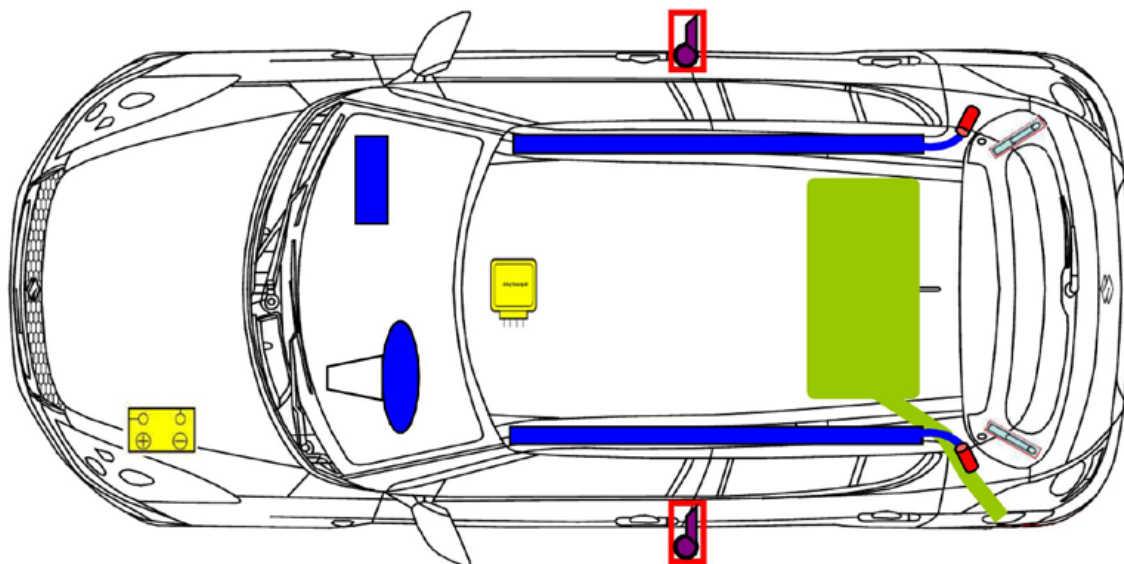

Suzuki Swift Sport

Typ: NZ

od 2013

5- drzwiowy

 <p>poduszka powietrzna</p>	 <p>poduszka chroniąca kolana</p>	 <p>generator gazowy</p>
 <p>napinacz pasa bezpieczeństwa</p>	 <p>zbiornik paliwa</p>	 <p>moduł sterujący</p>
 <p>akumulator</p>	 <p>amortyzator gazowy</p>	 <p>wzmocnienie boczne w drzwiach</p>