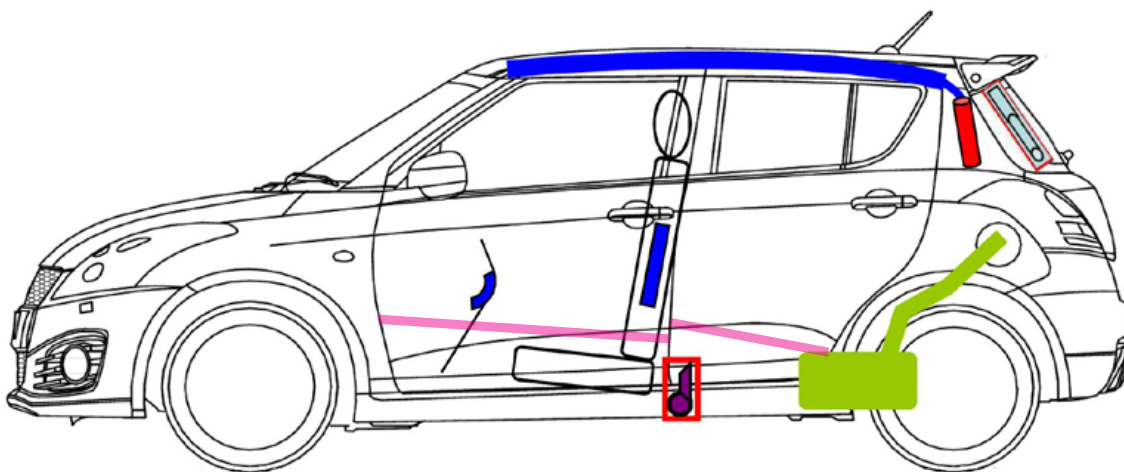

Suzuki Swift Sport

Typ: NZ

od 2013

5- drzwiowy

 <p>poduszka powietrzna</p>	 <p>poduszka chroniąca kolana</p>	 <p>generator gazowy</p>
 <p>napinacz pasa bezpieczeństwa</p>	 <p>zbiornik paliwa</p>	 <p>moduł sterujący</p>
 <p>akumulator</p>	 <p>amortyzator gazowy</p>	 <p>wzmocnienie boczne w drzwiach</p>