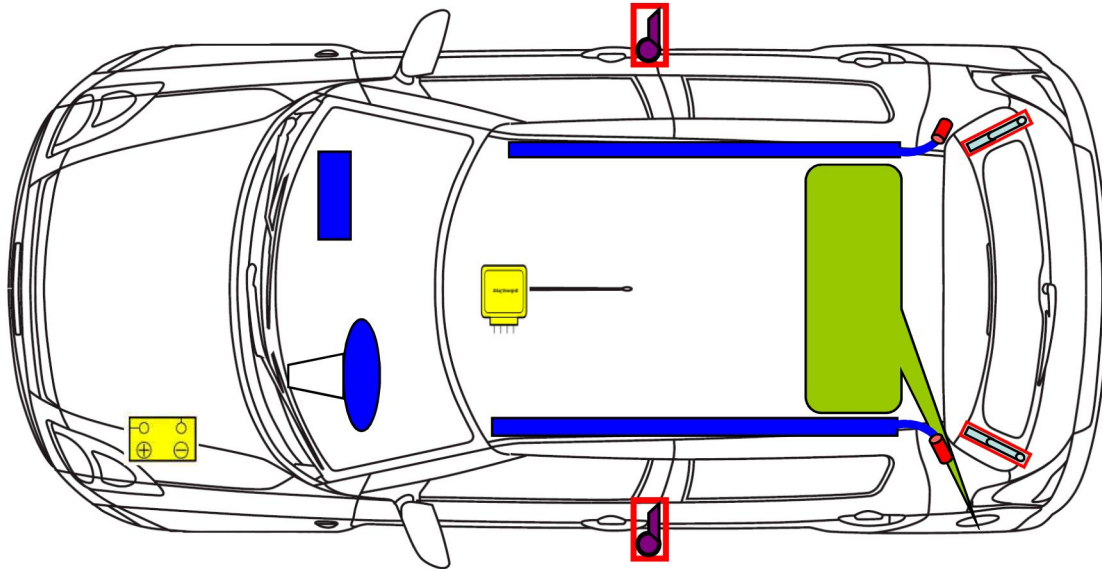

Suzuki Swift
Typ: MZ / EZ
 2005-2010
 5- drzwiowy

	poduszka powietrzna		poduszka chroniąca kolana		generator gazowy
	napinacz pasa bezpieczeństwa		zbiornik paliwa		moduł sterujący
	akumulator		amortyzator gazowy		