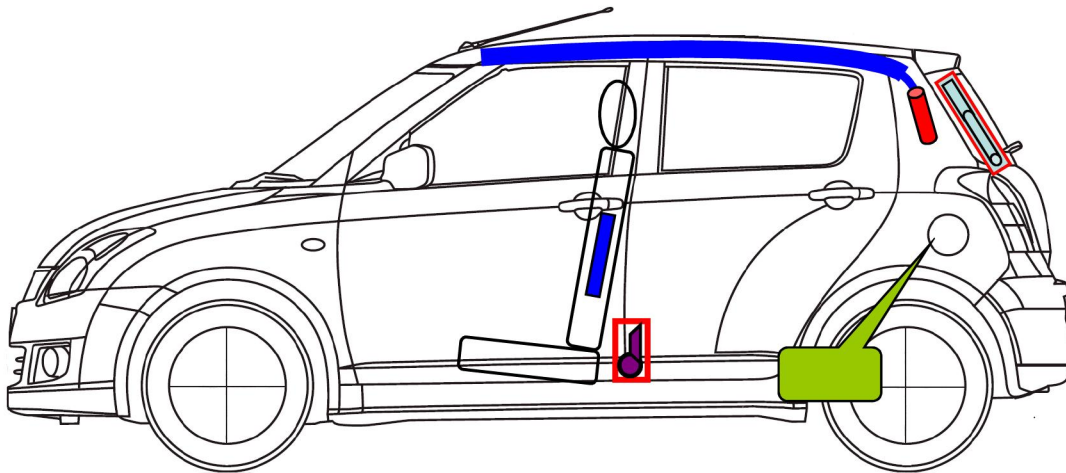

Suzuki Swift
Typ: MZ / EZ
 2005-2010
 5- drzwiowy

	poduszka powietrzna		poduszka chroniąca kolana		generator gazowy
	napinacz pasa bezpieczeństwa		zbiornik paliwa		moduł sterujący
	akumulator		amortyzator gazowy		