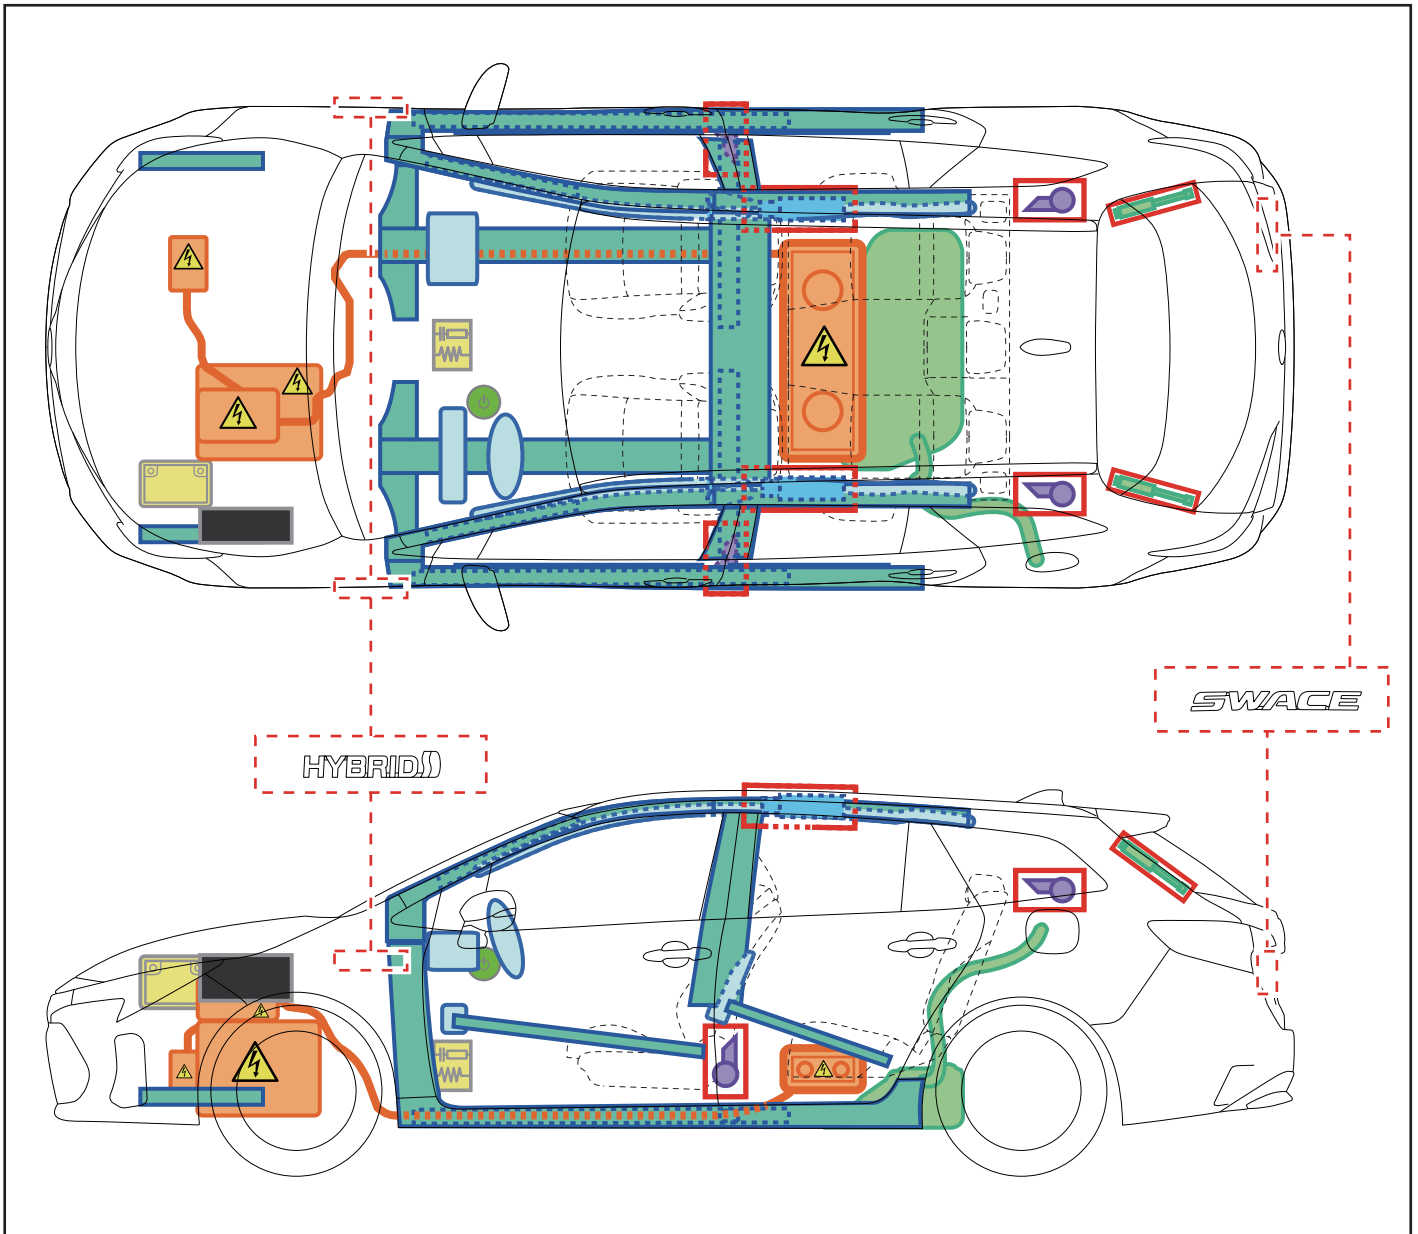

SWACE

	Wyłącznik zapłonu/ Przycisk rozruchu		Skrzynka bezpieczników		Akumulator 12V
	Poduszka powietrzna (w tym napełniacz)		Generator gazu		Akumulator wysokonapięciowy
	Obwód wysokiego napięcia		Zbiornik paliwa		Sprężyna gazowa
	Napinacz pasa bezpieczeństwa		Wzmocnienia konstrukcji nadwozia		Sterownik
-	-	-	-	-	-

Zabezpieczenie pojazdu

lub

Dostęp do akumulatora 12V

Holowanie pojazdu