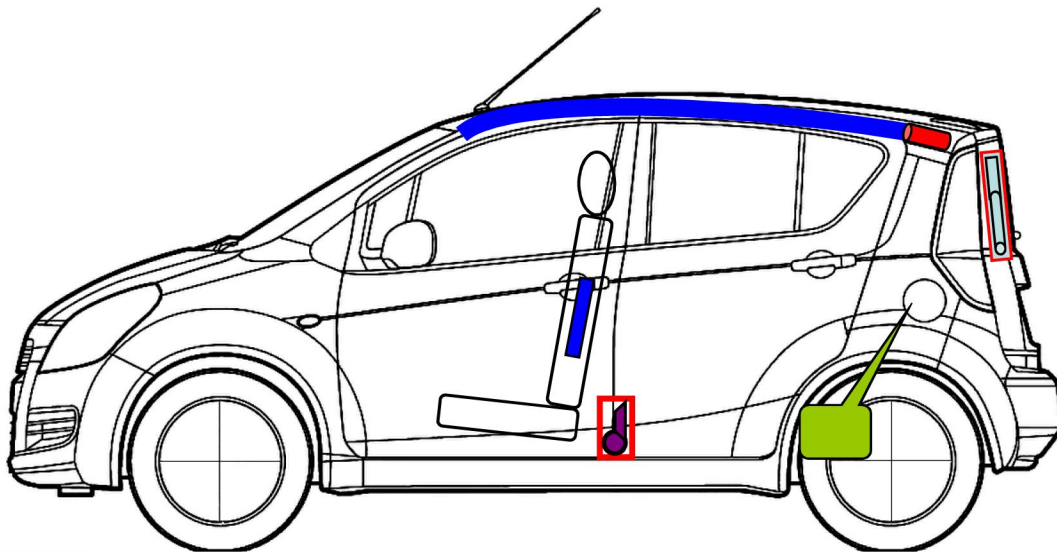

Suzuki Splash

Typ: EX

od 2007
5- drzwiowy

	poduszka powietrzna		poduszka chroniąca kolana		generator gazowy
	napinacz pasa bezpieczeństwa		zbiornik paliwa		moduł sterujący
	akumulator		amortyzator gazowy		