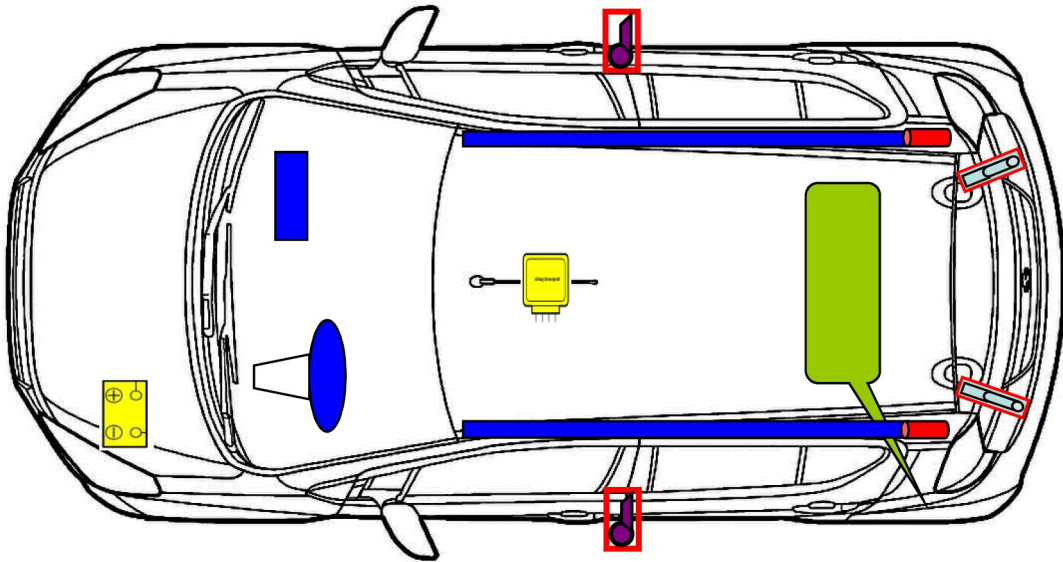

Suzuki Splash

Typ: EX

od 2007
5- drzwiowy

	poduszka powietrzna		poduszka chroniąca kolana		generator gazowy
	napinacz pasa bezpieczeństwa		zbiornik paliwa		moduł sterujący
	akumulator		amortyzator gazowy		