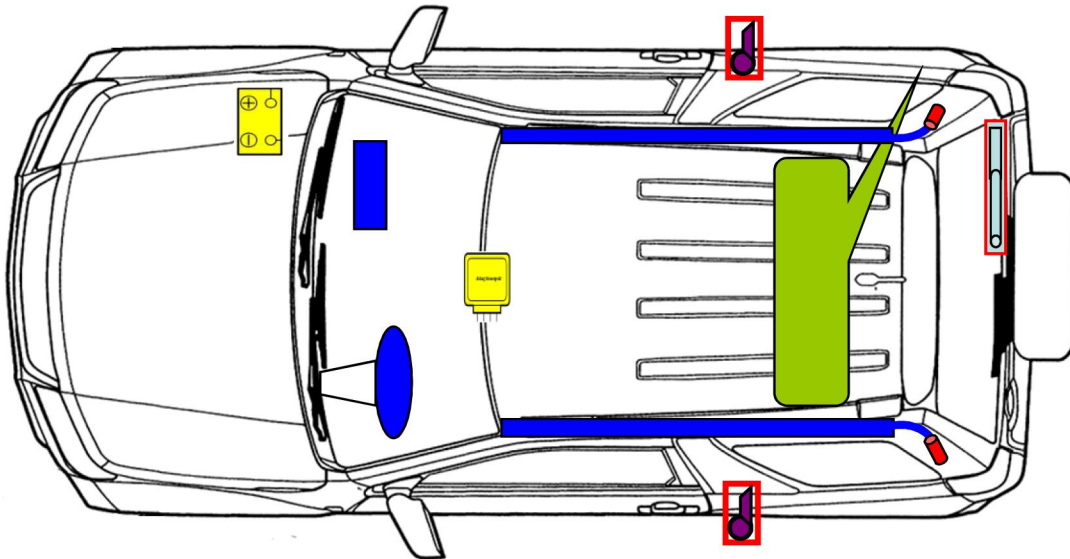

Suzuki Grand Vitara
Typ: JT
 od 2005
 3- drzwiowy

 <p>poduszka powietrzna</p>	 <p>poduszka chroniąca kolana</p>	 <p>generator gazowy</p>
 <p>napinacz pasa bezpieczeństwa</p>	 <p>zbiornik paliwa</p>	 <p>moduł sterujący</p>
 <p>akumulator</p>	 <p>amortyzator gazowy</p>	