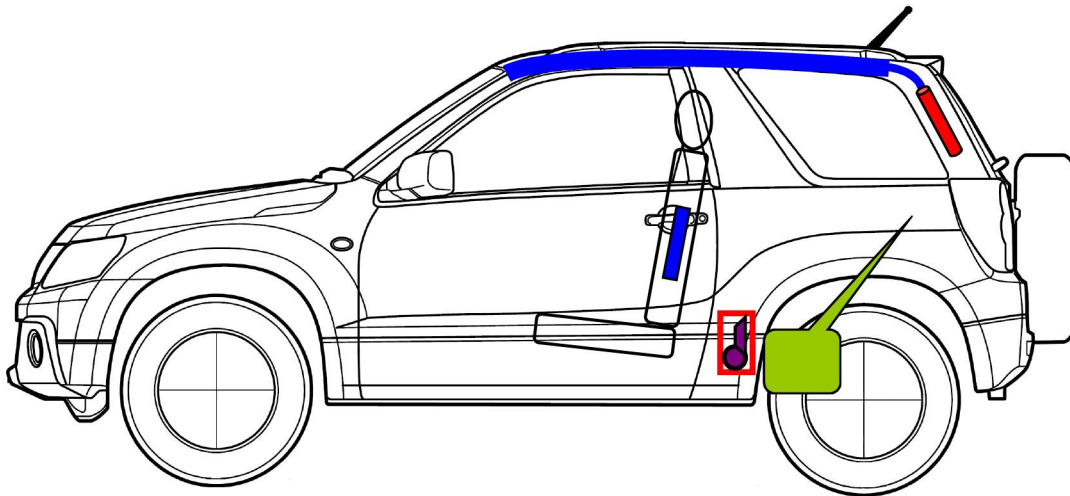

Suzuki Grand Vitara
Typ: JT
 od 2005
 3- drzwiowy

 <p>poduszka powietrzna</p>	 <p>poduszka chroniąca kolana</p>	 <p>generator gazowy</p>
 <p>napinacz pasa bezpieczeństwa</p>	 <p>zbiornik paliwa</p>	 <p>moduł sterujący</p>
 <p>akumulator</p>	 <p>amortyzator gazowy</p>	