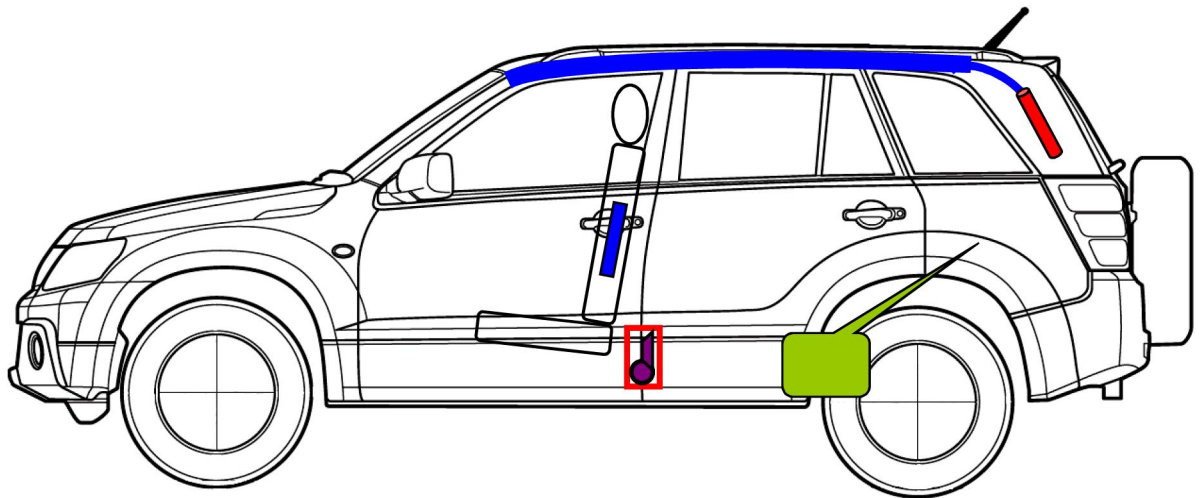

Suzuki Grand Vitara
Typ: JT

od 2005
 5- drzwiowy

	<p>poduszka powietrzna</p>		<p>poduszka chroniąca kolana</p>		<p>generator gazowy</p>
	<p>napinacz pasa bezpieczeństwa</p>		<p>zbiornik paliwa</p>		<p>moduł sterujący</p>
	<p>akumulator</p>		<p>amortyzator gazowy</p>		