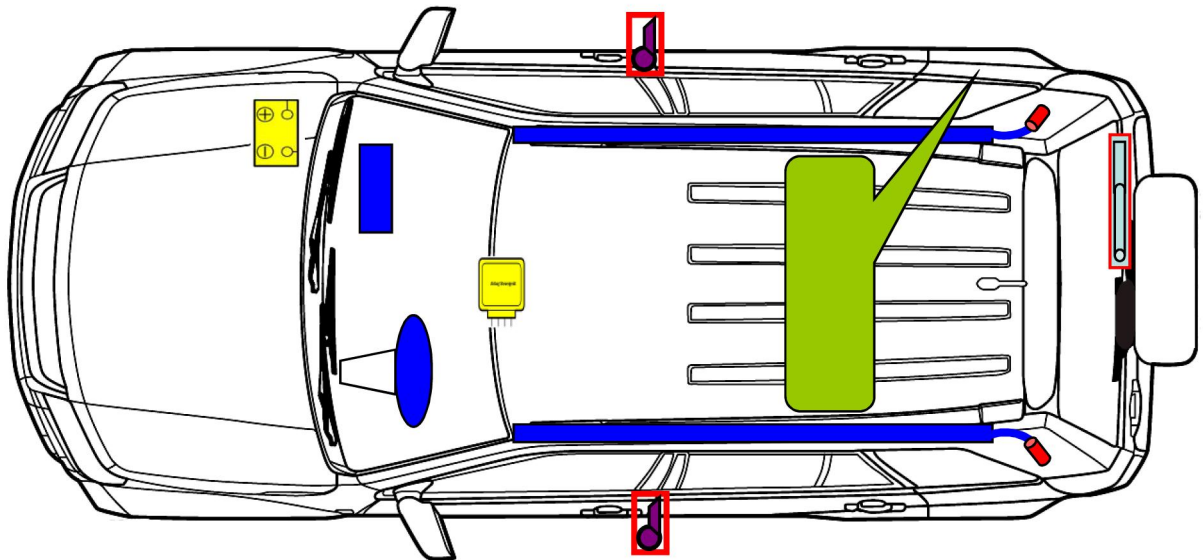

Suzuki Grand Vitara
Typ: JT

od 2005
 5- drzwiowy

	<p>poduszka powietrzna</p>		<p>poduszka chroniąca kolana</p>		<p>generator gazowy</p>
	<p>napinacz pasa bezpieczeństwa</p>		<p>zbiornik paliwa</p>		<p>moduł sterujący</p>
	<p>akumulator</p>		<p>amortyzator gazowy</p>		