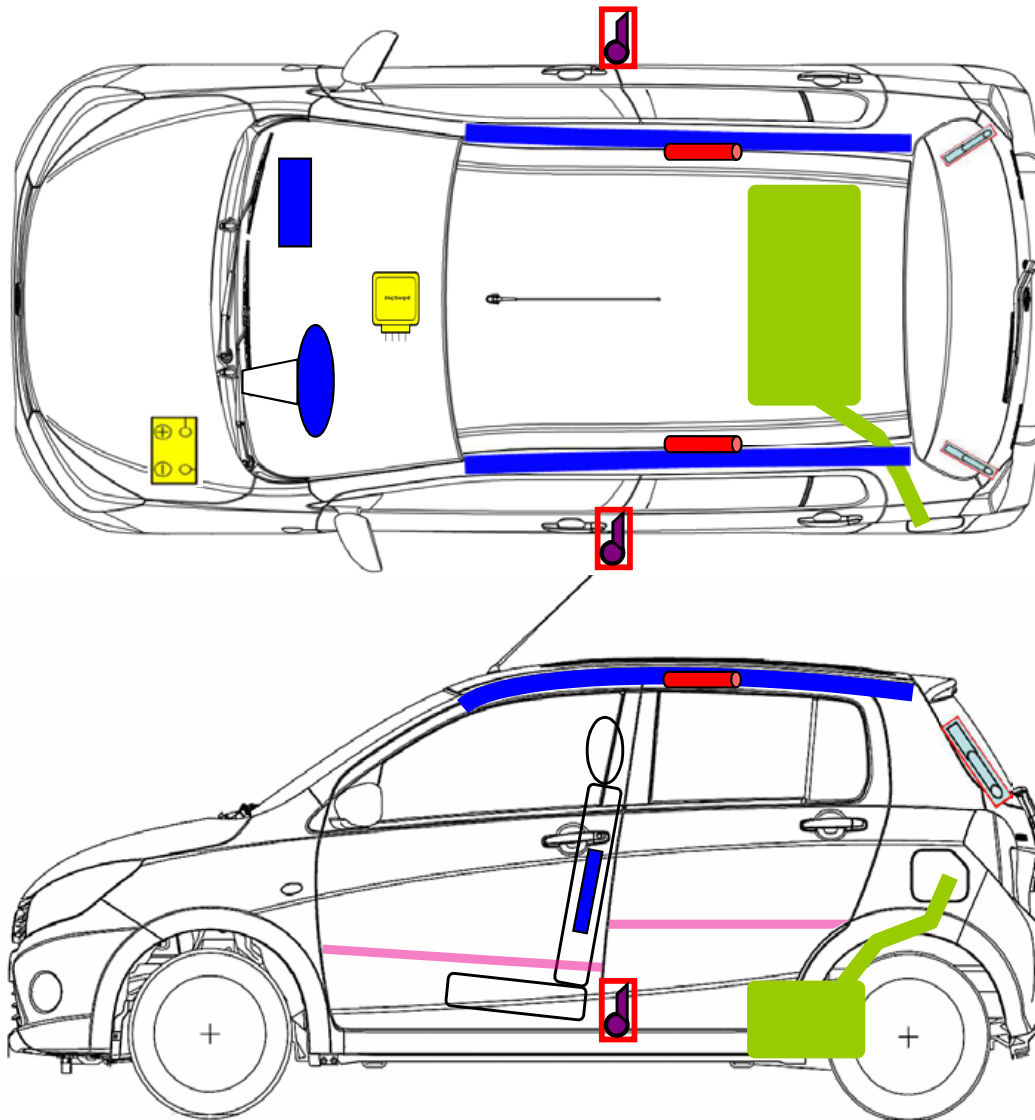

Suzuki Celerio
 Typ: LF
 od 2014
 5-drzwiowy

	poduszka powietrzna		poduszka chroniąca kolana		generator gazowy
	napinacz pasa bezpieczeństwa		zbiornik paliwa		moduł sterujący
	akumulator		amortyzator gazowy		wzmocnienie boczne w drzwiach